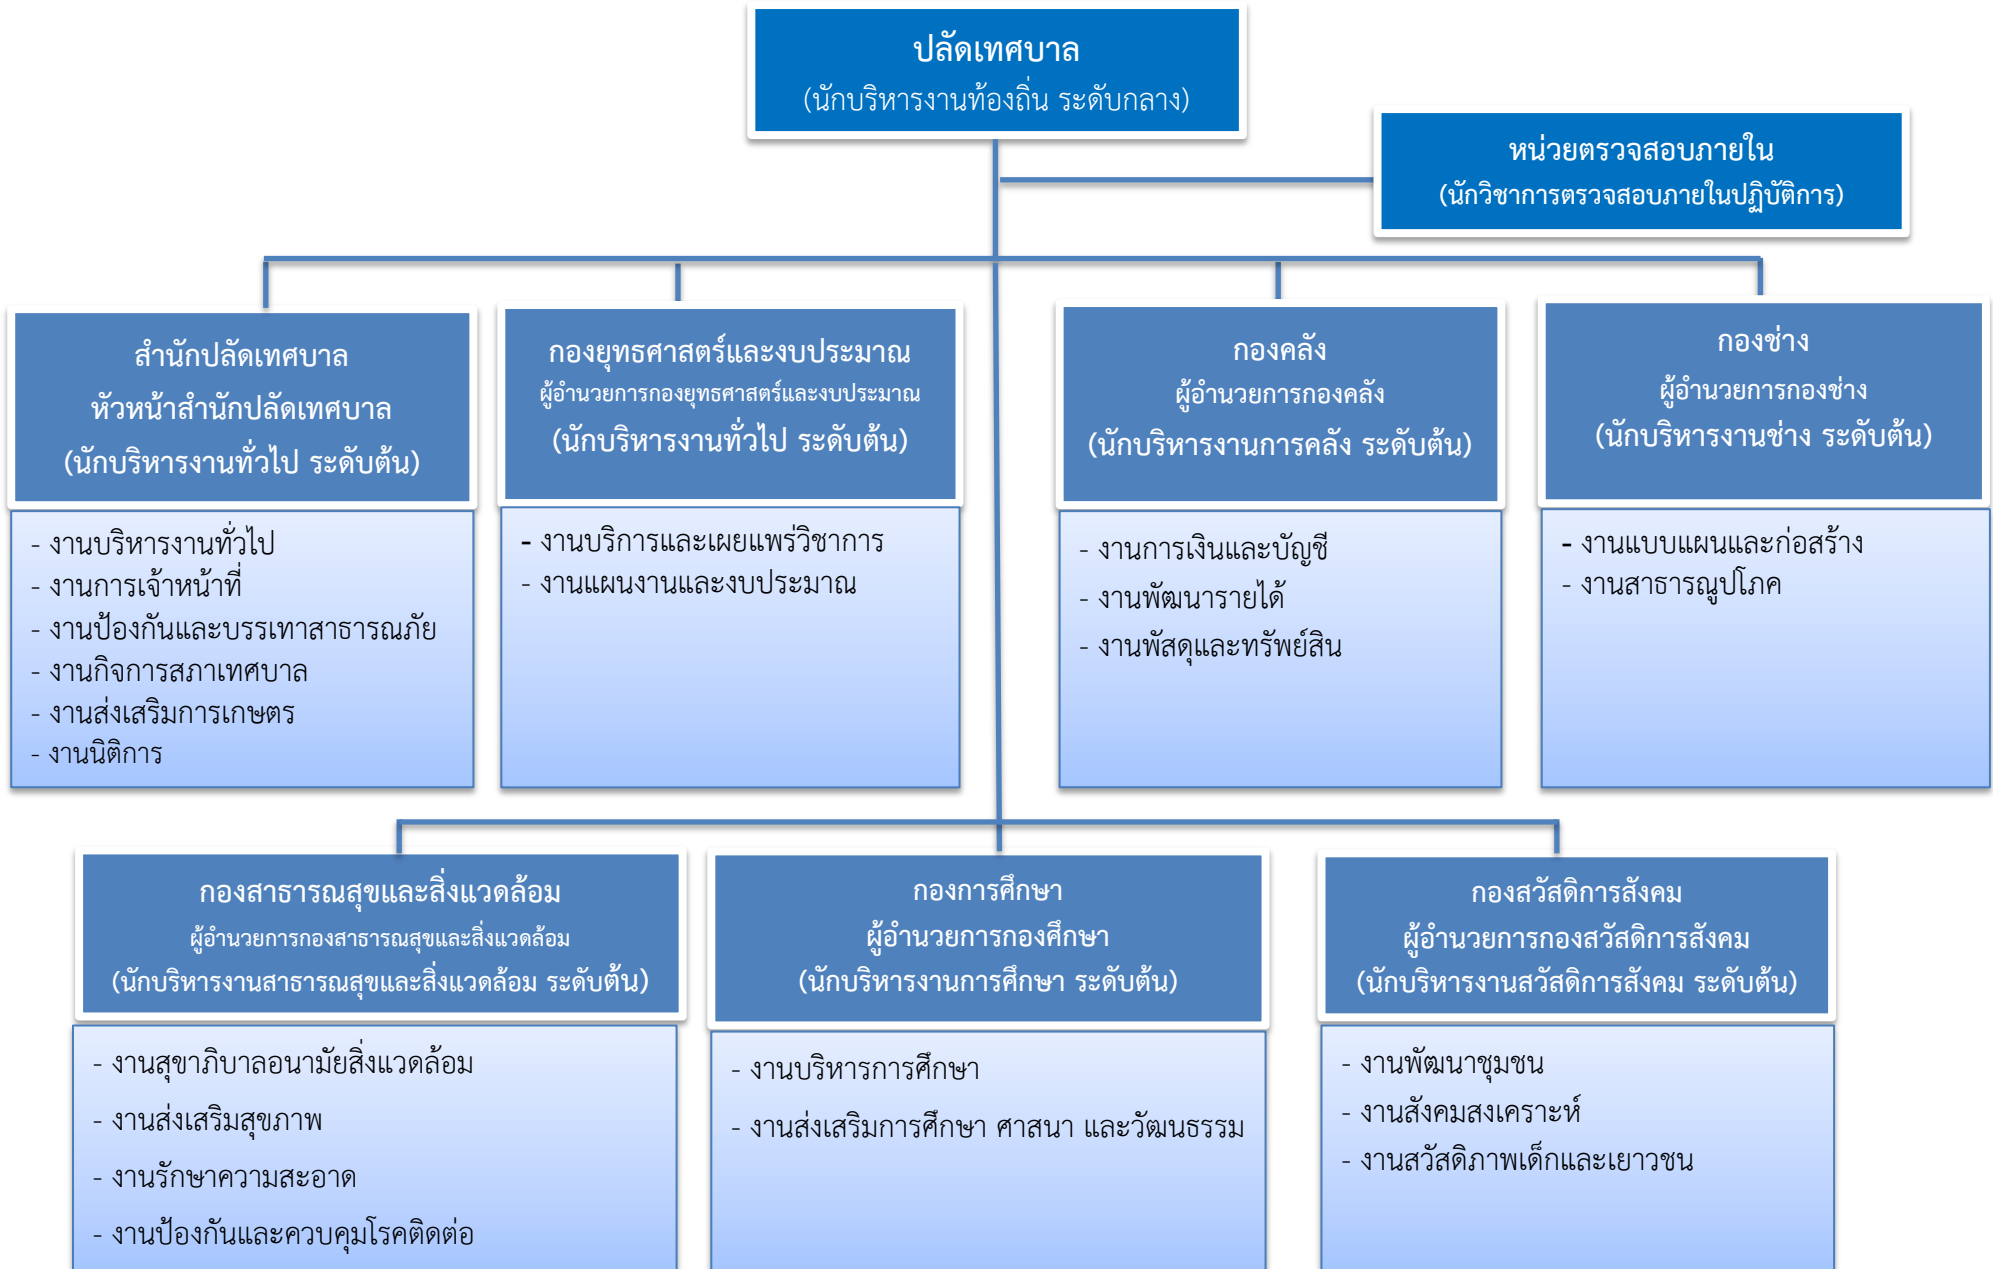

# โครงสร้างส่วนราชการ

หมายเหตุ : เทศบาลตำบลข้าพเจ้า กรอบโครงสร้างแผนอัตรากำลัง ๓ ปี ไม่มีตำแหน่ง รองปลัดเทศบาล